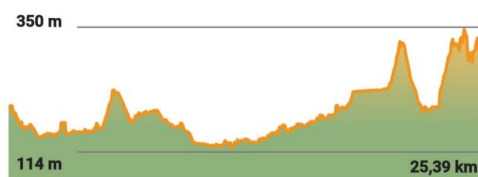

2.SAIOA

Buelta bizikletan egin genuen nire lagun batek eta nik. Zelaietan gelditu eta bere etxeraino (Mañariko baserri bat) heldu ginen. Baina argazkian ikusten den bezala ez ginen zuzenean joan baizik eta Gaztelu ingurutik ere ibili ginen.

- Eguna: Ekainaren 5
- Ekintza mota: Bizikleta
- Iraupena: 2 ordu 31 min (mugimenduan)
- Distantzia: 25,39 km
- Froga:

→ 25,39 km Distancia	△ Moderado Dificultad técnica
🕒 10,1 km/h Velocidad media	🕒 2 h 31 min Tiempo en movim...
↗ 588 m Desnivel subiendo	🕒 4 h 24 min Tiempo total
↘ 462 m Desnivel bajando	📊 8 TrailRank
↑ 350 m Altitud Máxima	📅 29/5/20 Fecha
↓ 114 m Altitud Mínima	🔄 Sólo ida Tipo de Ruta